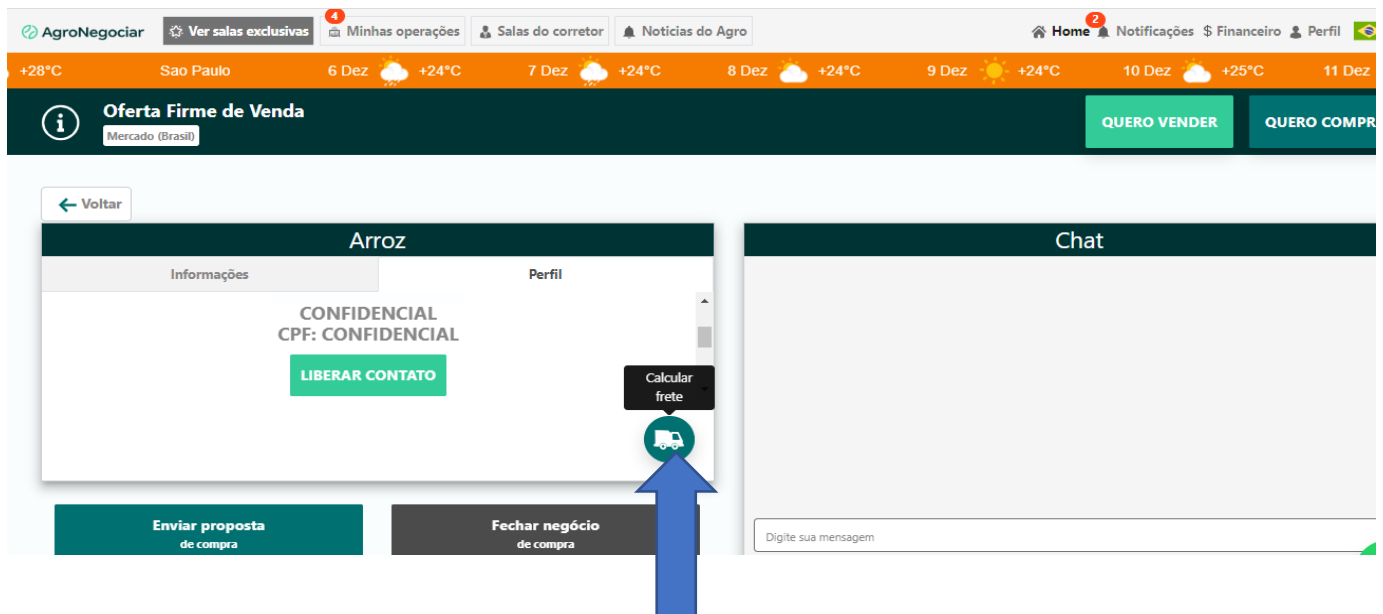

8- Calcular Frete e ICMS

Uma das novas funcionalidades da plataforma Agronegociar é a opção de calcular a média de preço de frete na região escolhida para negociar os produtos. Para fazer a simulação acesse uma demanda, clique na aba “Informações do negociante” – e clique no ícone de frete conforme imagem abaixo.

Depois basta inserir a cidade de origem e a cidade destino da carga – após inserir clique no botão “calcular frete” – os valores exibidos são valores de referência não objetivando proposta – para ter uma cotação oficial acesse o site da Brasil Fretes – www.brasilfretes.com.br